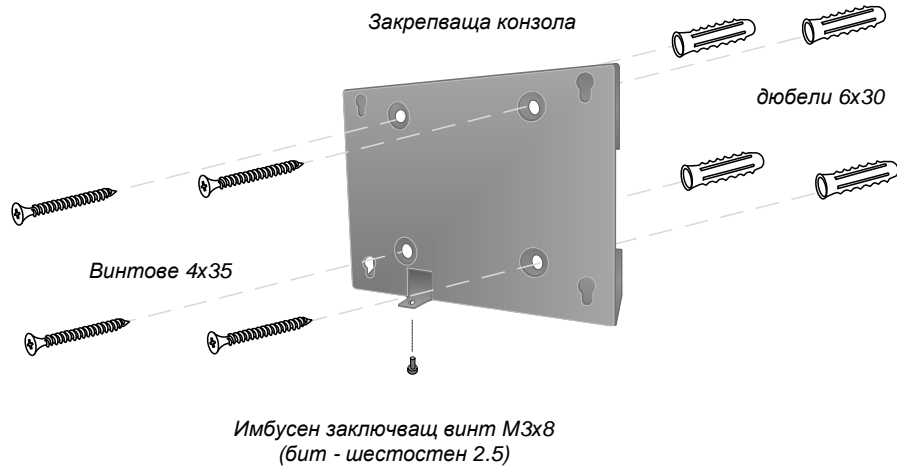

„РГБи/RGB&” ООД
гр. Пловдив, ул. Радецки 8
Тел. +359 32643254
office@rgb-bg.com
www.rgb.bg

Начин на монтаж на конзолата

Спецификация и начин на монтаж на винтове и дюбели

Начин на поставяне и наклон на оста на сканиране в зависимост от типа конзола